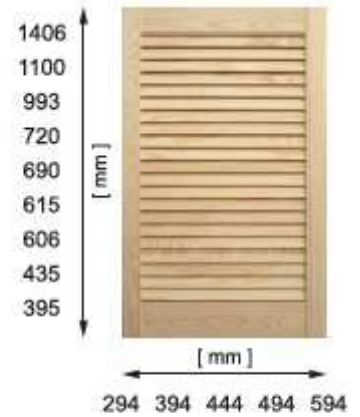

Modell **Jalusi** med öppna spjälor

Ram + spjälor: Obehandlad fur

Tjocklek: 22 / 18 mm

Spjälor: 5 x 33 mm

Sidoramar: 43 x 22 mm

Ventilation

Kökslådor