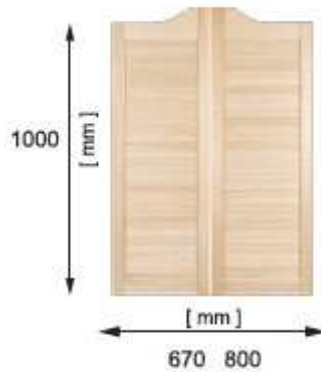

Modell **Jalusi** med öppna spjälor

Ram + spjälor: Obehandlad fur

Tjocklek: 22 / 18 mm

Spjälor: 5 x 33 mm

Sidoramar: 43 x 22 mm

Ventilation

Kökslådor